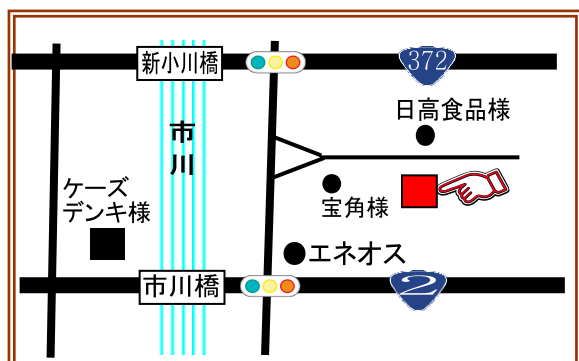

たまご直売店
さくらともみじ

9月大売出し

9月 AM10:00~
PM4:00
21(金) 22(土) 23(日)

第二弾!

農場直送だから新鮮!
たまご専門店ならではの
商品がいっぱい!!

さくらたまご大奉仕

さくら特大60個ケース入り
さくら大玉65個ケース入り
1600円 ⇒ 1200円

● お待たせいたしました!
さくらケース入り大奉仕!!

売り切れ御免

*50ケース限定
数に限りがございます*

ご予約特価(¥1100)

お電話でのご予約承ります
ご予約の方、特別価格にてご提供

(株)後藤孵卵場 直売店
姫路市花田町勅旨36-1 TEL:079-253-1071